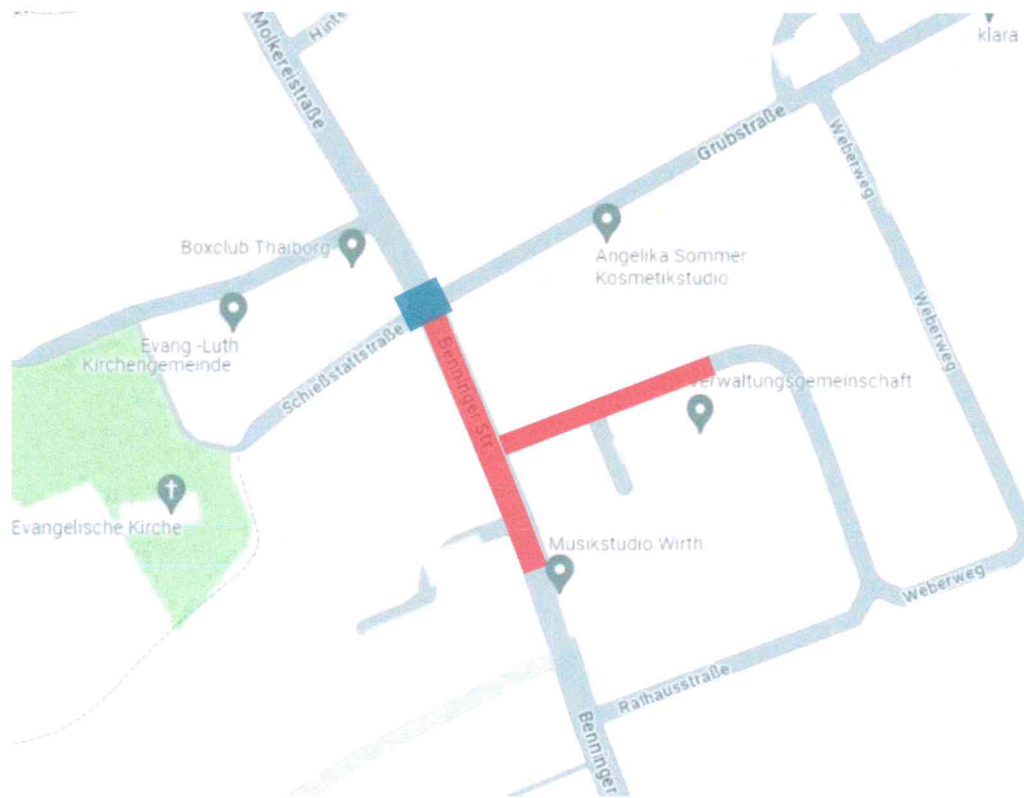

# Vollsperrung wegen Bauarbeiten

- Kreuzung Grubstraße / Schießstattstraße  
Von 03. Juni 2024 bis 12. Juli 2024
- Benninger Str. / Rathausstraße  
Von 03. Juni 2024 bis Ende September 2024

Gemeinde Memmingerberg  
Benninger Straße 3  
87766 Memmingerberg